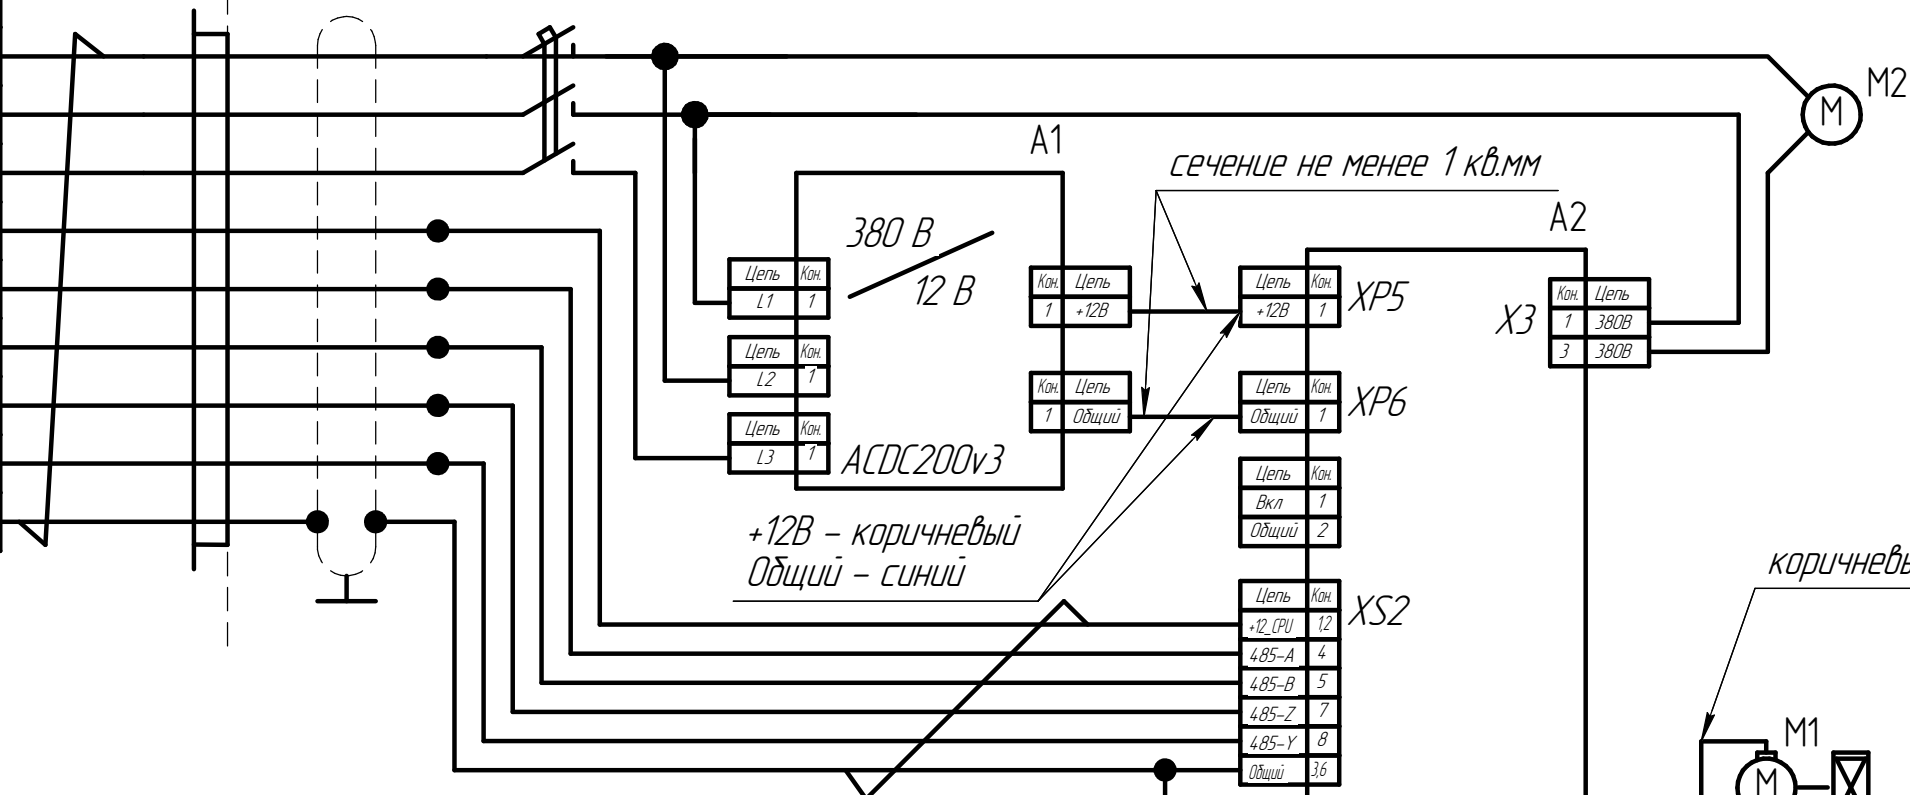

X1	
Цель	Кон.
L1	9
L2	8
L3	7
12 В	6
RS485-A	1
RS485-B	2
RS485-Z	3
RS485-Y	4
Общий	5

S1

+12В - коричневый
Общий - синий

коричневый

синий

сечение провода не менее 1 кв.мм

наименование	цвет
485-A	Синий
485-B	Б/синий
485-Z	Коричневый
485-Y	Б/коричневый
+12В	Оранже, Б/Оранже
Общий	Зеленый, Б/зеленый

BLC1v2